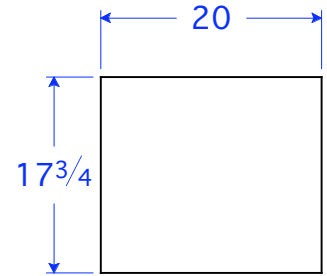

Please Call for the Availability and Sizes of Intrados, Extrados, Radius Pavers and Arched Pavers.

PV 3"W x 14.5"L x 1.5"H

PV 8"W x 24"L x 1.5"H

PV 17-3/4"W x 20"L x 1.5"H

PV 3"W x 24"L x 1.5"H

PV 11-5/8"W x 23-3/4"L x 1.5"H

PV 19"W x 31-5/8"L x 1.5"H

PV 4"W x 24"L x 1.5"H

PV 14-3/4"W x 31-3/4"L x 1.5"H

PV 23"W x 31-5/8"L x 1.5"H

PV 4"W x 36"L x 1.5"H

PV 15-5/8"W x 15-5/8"L x 1.5"H

PV 5-5/8"W x 23-1/2"L x 1.5"H

PV 34"W x 34"L x 1.5"H

PV 7-1/2"W x 31-1/2"L x 1.5"H

PV 15-1/2"W x 31-1/2"L x 1.5"H