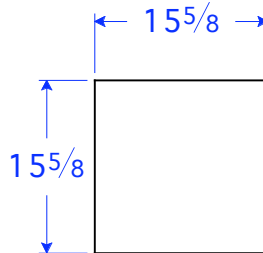

Please Call for the Availability and Sizes of Intrados, Extrados, Radius Pavers and Arched Pavers.

PV 3"W x 14.5"L x 1.5"H

PV 8"W x 24"L x 1.5"H

PV 17-3/4"W x 20"L x 1.5"H

PV 3"W x 24"L x 1.5"H

PV 11-5/8"W x 23-3/4"L x 1.5"H

PV 19"W x 31-5/8"L x 1.5"H

PV 4"W x 24"L x 1.5"H

PV 14-3/4"W x 31-3/4"L x 1.5"H

PV 23"W x 31-5/8"L x 1.5"H

PV 4"W x 36"L x 1.5"H

PV 15-5/8"W x 15-5/8"L x 1.5"H

PV 5-5/8"W x 23-1/2"L x 1.5"H

PV 34"W x 34"L x 1.5"H

PV 7-1/2"W x 31-1/2"L x 1.5"H

PV 15-1/2"W x 31-1/2"L x 1.5"H