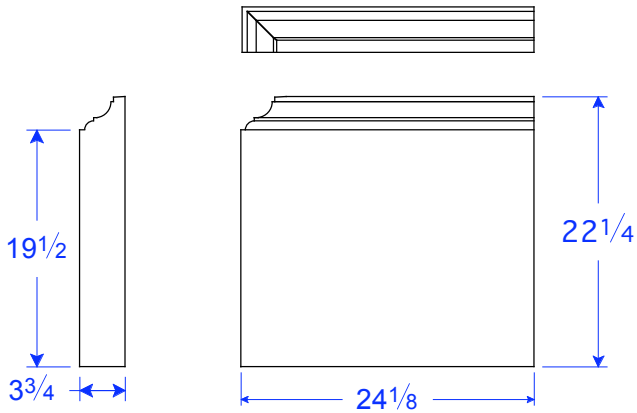

BM 26-19.5 STR
22 1/4"H x 23 3/4"L x 3 3/4"T

BM 26 Profile
Note: BM 26-20 is 3 1/2" Thick
Not To Scale

BM 26-19.5 LR
22 1/4"H x 24 1/8"L x 3 3/4"T

BM 26-20 STR
22 3/4"H x 23 3/4"L x 3 1/2"T

BM 26-19.5 RR
22 1/4"H x 24 1/8"L x 3 3/4"T

BM 26-20 DR
22 3/4"H x 31"L x 3 1/2"T