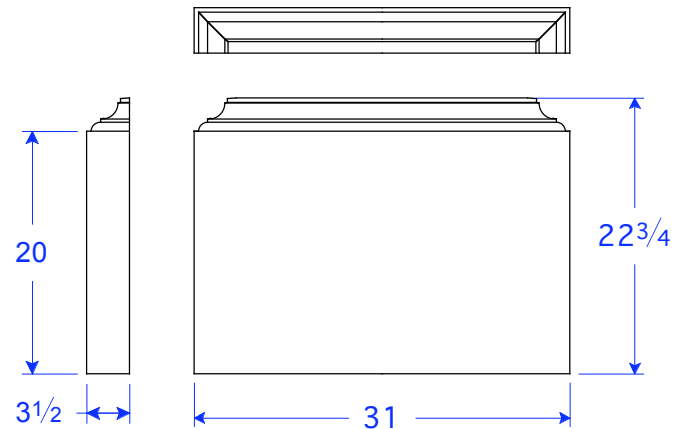

BM 26-19.5 STR
22 1/4"H x 23 3/4"L x 3 3/4"T

BM 26 Profile
Note: BM 26-20 is 3 1/2" Thick
Not To Scale

BM 26-19.5 LR
22 1/4"H x 24 1/8"L x 3 3/4"T

BM 26-20 STR
22 3/4"H x 23 3/4"L x 3 1/2"T

BM 26-19.5 RR
22 1/4"H x 24 1/8"L x 3 3/4"T

BM 26-20 DR
22 3/4"H x 31"L x 3 1/2"T