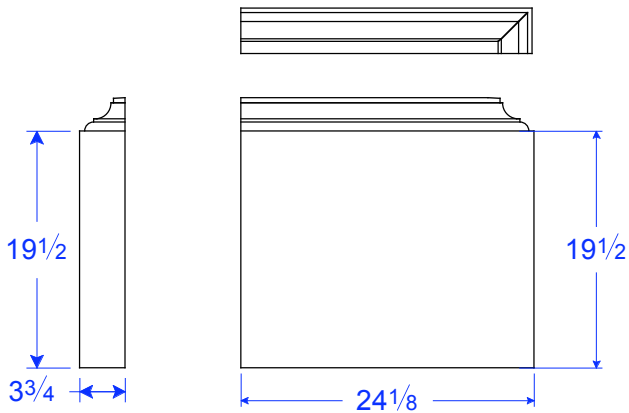

BM 26-19.5 STR
22 1/4"H x 23 3/4"L x 3 3/4"T

BM 26 Profile
Note: BM 26-20 is 3 1/2" Thick
Not To Scale

BM 26-19.5 LR
22 1/4"H x 24 1/8"L x 3 3/4"T

BM 26-20 STR
22 3/4"H x 23 3/4"L x 3 1/2"T

BM 26-19.5 RR
22 1/4"H x 24 1/8"L x 3 3/4"T

BM 26-20 DR
22 3/4"H x 31"L x 3 1/2"T