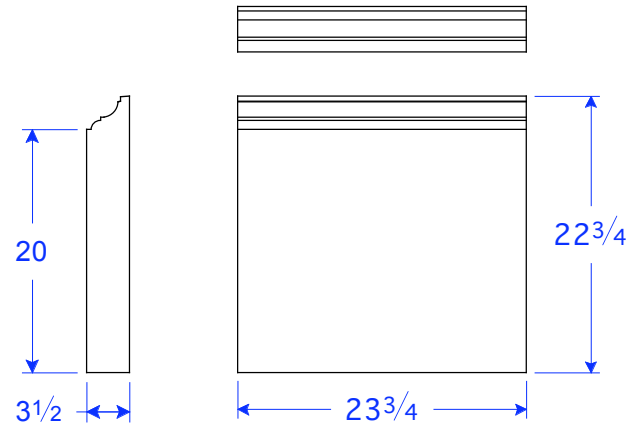

BM 26-19.5 STR
22 1/4"H x 23 3/4"L x 3 3/4"T

BM 26 Profile
Note: BM 26-20 is 3 1/2" Thick
Not To Scale

BM 26-19.5 LR
22 1/4"H x 24 1/8"L x 3 3/4"T

BM 26-20 STR
22 3/4"H x 23 3/4"L x 3 1/2"T

BM 26-19.5 RR
22 1/4"H x 24 1/8"L x 3 3/4"T

BM 26-20 DR
22 3/4"H x 31"L x 3 1/2"T