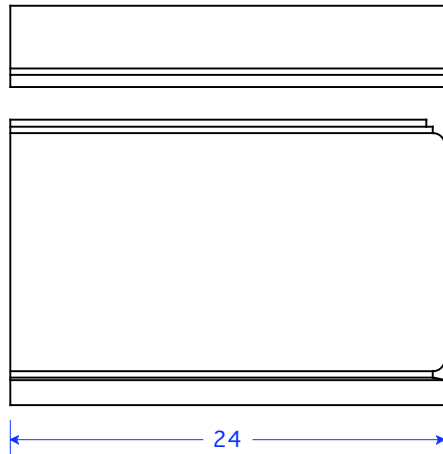

BM 40 STR
16"H x 23 3/4"L x 5"T

Right
Return

BM 40 RR
16"H x 23 3/4"L x 5"T

BM 40 LR
16"H x 23 3/4"L x 5"T