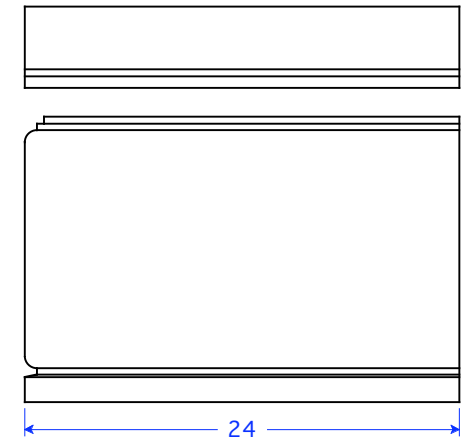

BM 40 STR
16"H x 23 3/4"L x 5"T

Right
Return

BM 40 RR
16"H x 23 3/4"L x 5"T

BM 40 LR
16"H x 23 3/4"L x 5"T