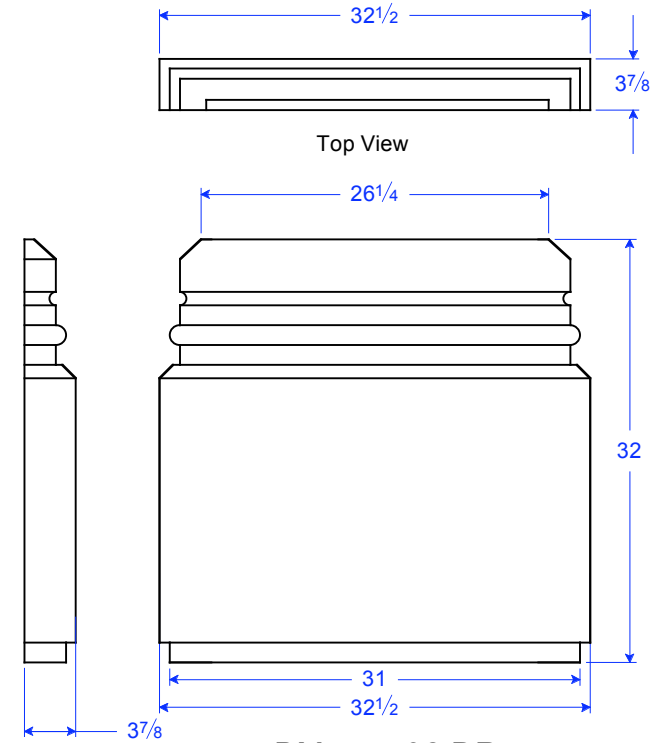

**BM 45 x 24 STR**  
32"H x 23 5/8"L x 3 7/8"T

**BM 45 x 23 STR**  
32"H x 23 5/8"L x 3 7/8"T

**BM 45 x 32 DR**  
32"H x 32.5"L x 3 7/8"T