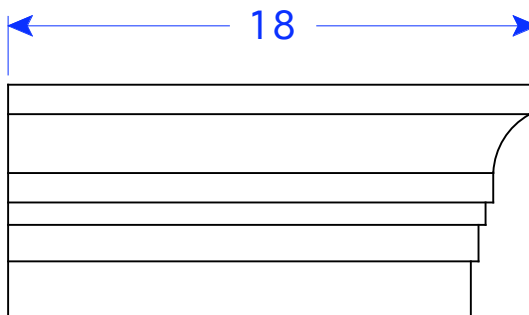

Stretcher

Left Return

CM 8 STR 8"H x 24"L x 4 1/2"T

CM 8 RR 8"H x 18"L x 4 1/2"T

CM 8 LR 8"H x 18"L x 4 1/2"T