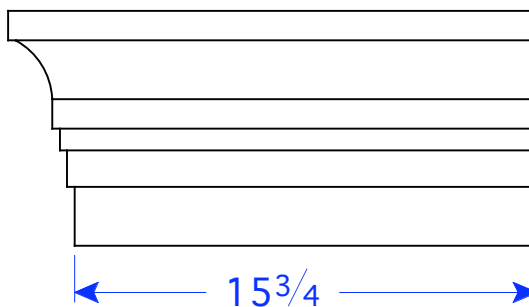

Stretcher

Left Return

CM 8 STR 8"H x 24"L x 4 1/2"T

CM 8 RR 8"H x 18"L x 4 1/2"T

CM 8 LR 8"H x 18"L x 4 1/2"T