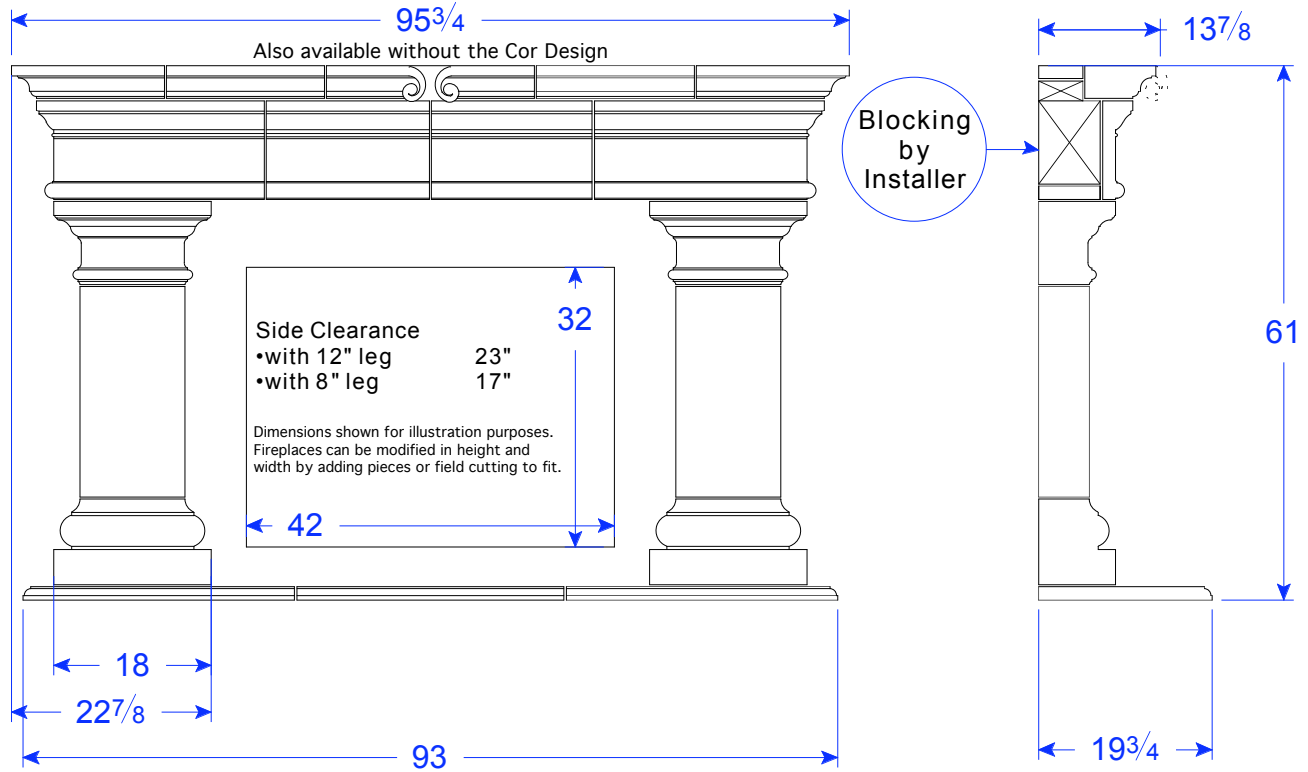

Seawright Custom Precast Fireplaces • FP 09 • Senator

Parts

Available Options