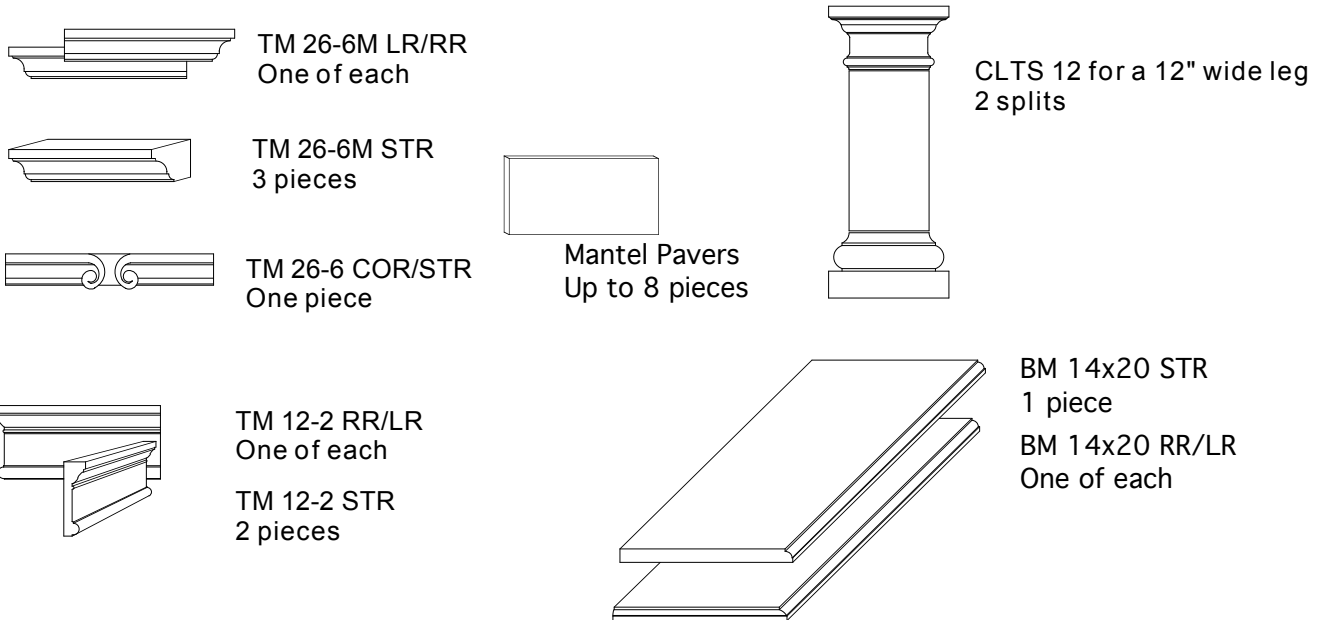

Seawright Custom Precast Fireplaces • FP 09 • Senator

Parts

Available Options