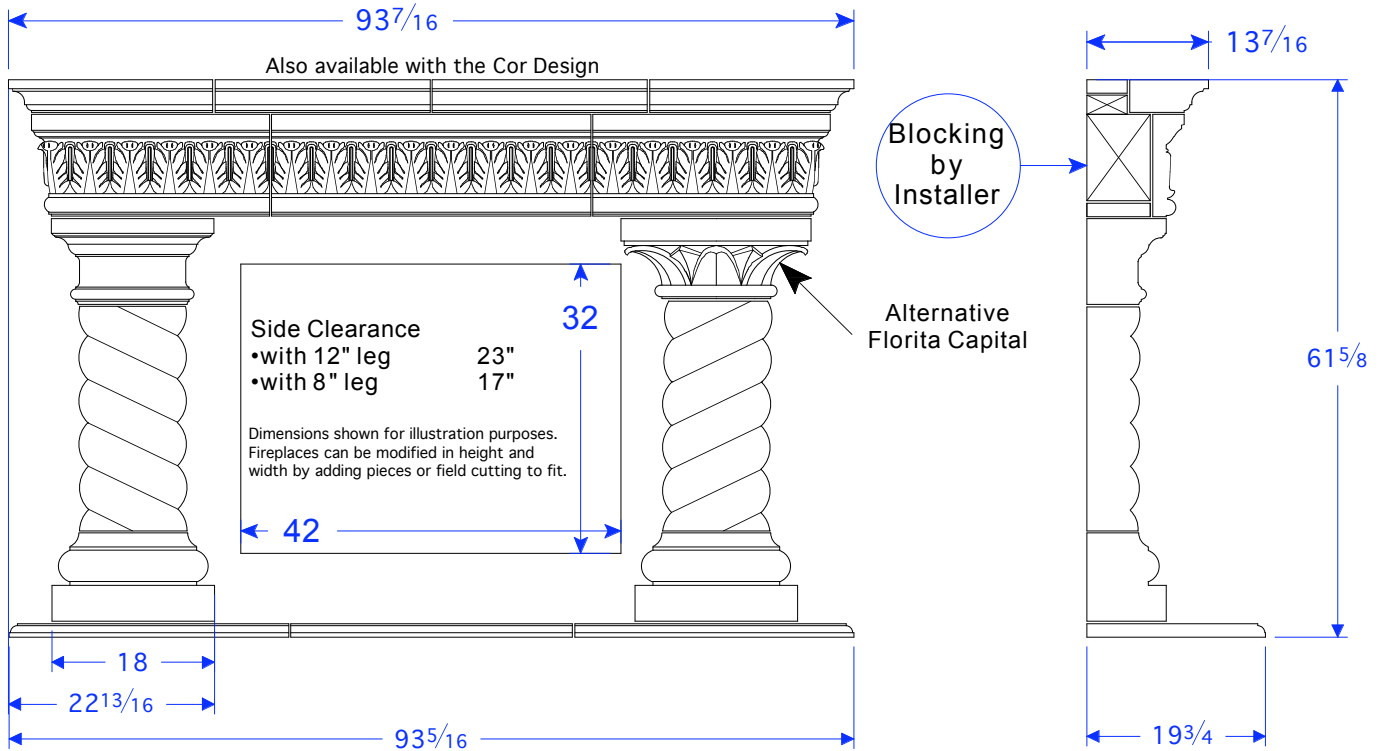

Seawright Custom Precast Fireplaces • FP 11 • Empress

Parts

Available Options