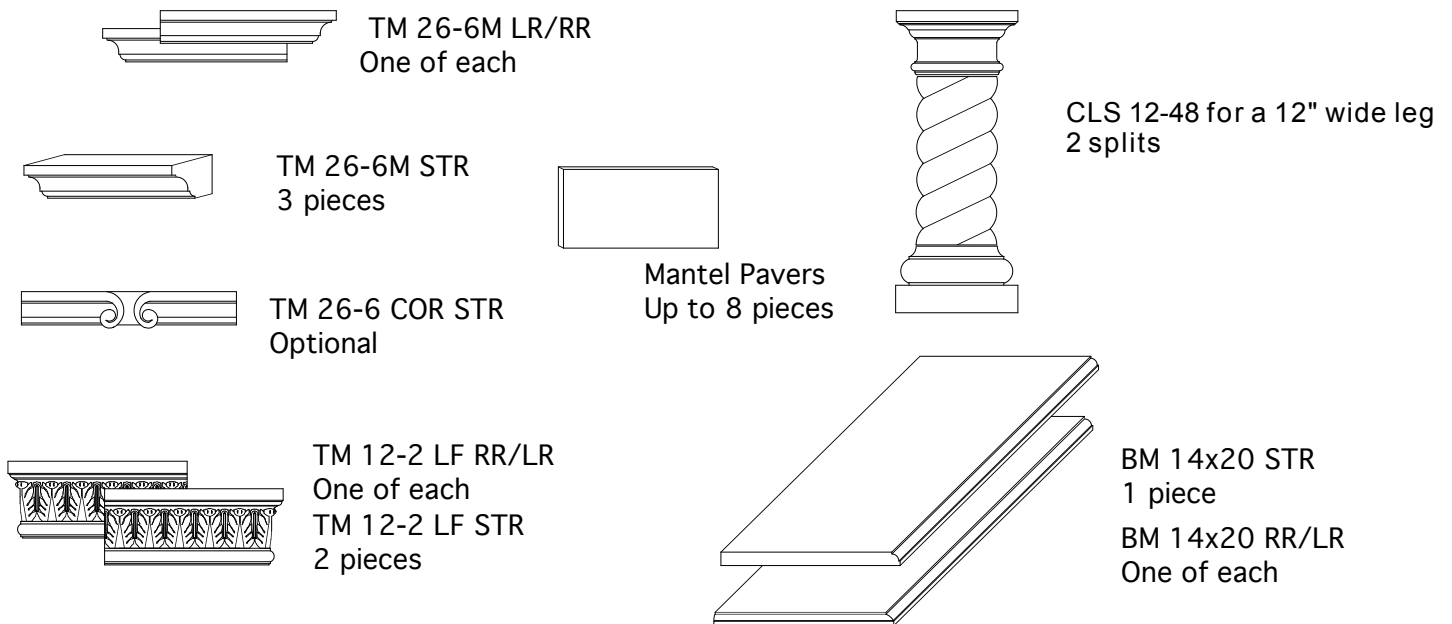

Seawright Custom Precast Fireplaces • FP 11 • Empress

Parts

Available Options