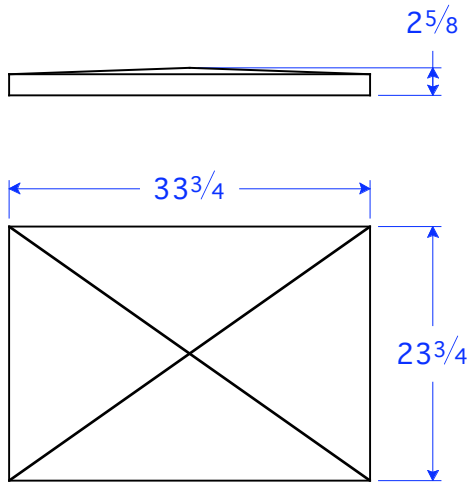

PC 13-16 P2.5*
 15 7/8W x 32L x 2.5H
 * Two Pieces Needed To Make A Pier Cap
 32 x 32 x 2.5

PC 13-32 P4.5
 32"W x 32"L x 4 1/2"H

PC 13-33 P 2 5/8
 23.75"W x 33.75"L x 2 5/8"H

PC 13-36 P7
 36"W x 36"L x 7"H

PC 13-39 P6
 39"W x 39"L x 6"H