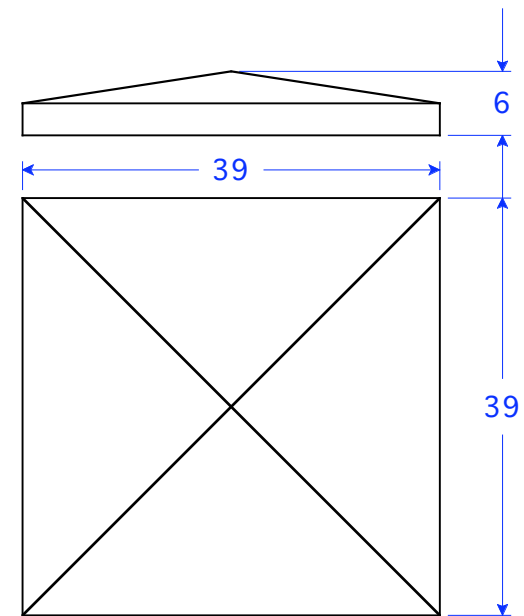

PC 13-16 P2.5*
 15 7/8W x 32L x 2.5H
 * Two Pieces Needed To Make A Pier Cap
 32 x 32 x 2.5

PC 13-32 P4.5
 32"W x 32"L x 4 1/2"H

PC 13-33 P 2 5/8
 23.75"W x 33.75"L x 2 5/8"H

PC 13-36 P7
 36"W x 36"L x 7"H

PC 13-39 P6
 39"W x 39"L x 6"H