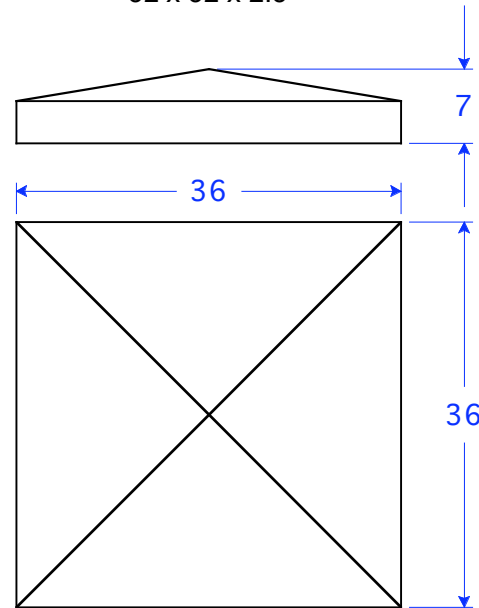

PC 13-16 P2.5*
 15 7/8W x 32L x 2.5H
 * Two Pieces Needed To Make A Pier Cap
 32 x 32 x 2.5

PC 13-32 P4.5
 32"W x 32"L x 4 1/2"H

PC 13-33 P 2 5/8
 23.75"W x 33.75"L x 2 5/8"H

PC 13-36 P7
 36"W x 36"L x 7"H

PC 13-39 P6
 39"W x 39"L x 6"H