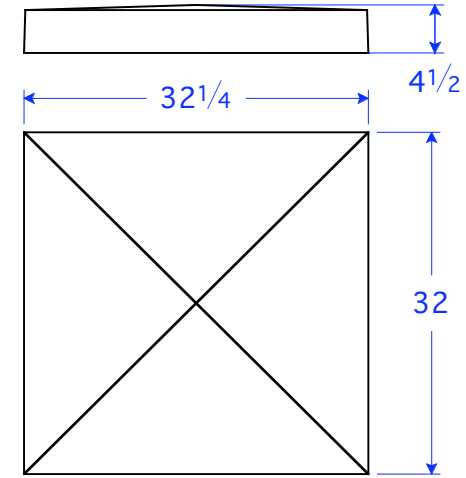

PC 13-16 P2.5*
 15 7/8W x 32L x 2.5H
 * Two Pieces Needed To Make A Pier Cap
 32 x 32 x 2.5

PC 13-32 P4.5
 32"W x 32"L x 4 1/2"H

PC 13-33 P 2 5/8
 23.75"W x 33.75"L x 2 5/8"H

PC 13-36 P7
 36"W x 36"L x 7"H

PC 13-39 P6
 39"W x 39"L x 6"H