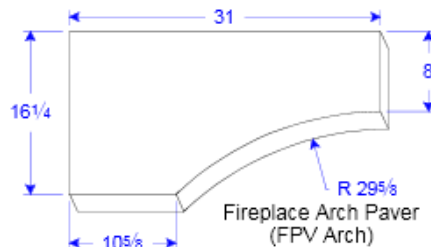

## PV 1" SIZES

PV 6 x 18 3/4 Intr. R 42 1/8"	6"W x 18 3/4"L x 1"H
FPV 8 x 1 + 5/8 See pic	8"W x 19 3/4"L x 1"H
FPV 10 x 1 + 5/8	10"W x 19 3/4"L x 1"H

## PV 1 1/4" SIZES

PV 9 1/4 x 20 Intra. R 119"	9 1/4"W x 20 1/16"L x 1 1/4"H
PV 10 x 6 9/16 Intra. R 12 1/2"	10"W x 6 9/16"L x 1 1/4"H
PV 13 3/4 x 23 1/16 Intr. R 15"	13 3/4"W x 23 1/16"L x 1 1/4"H
PV 16 7/8 x 20 9/16 Intra. R 58 1/2"	16 7/8"W x 20 9/16"L x 1 1/4"H
PV 21 x 23 3/4 Intra. R 458"	21"W x 23 3/4"L x 1 1/4"H
PV 21 x 23 3/4 Intra. R 860"	21"W x 23 3/4"L x 1 1/4"H
PV 21 x 23 15/16 Intra. R 108"	21"W x 23 15/16"L x 1 1/4"H