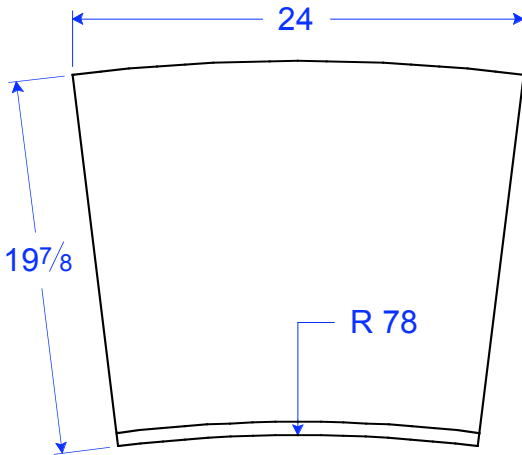

SM 23-10.5 STR  
10 1/2"W x 23 3/4"L x 3"H

SM 23-24 STR 24"W x 23 3/4"L x 4"H

SM 23-19.875x2.5 STR  
19.875"W x 24"L x 2 1/2"H

SM 23-19.875x2.5 CF  
19.875"W x 24"L x 2 1/2"H

SM 23-25.5 STR  
25 1/2"W x 23 3/4"L x 4"H

SM 23-19.875x2.5 STR R 78"  
19.875"W x 24"L x 2 1/2"H

**Field Cutting May Be  
Required-Pieces To Be  
Cut To Fit**