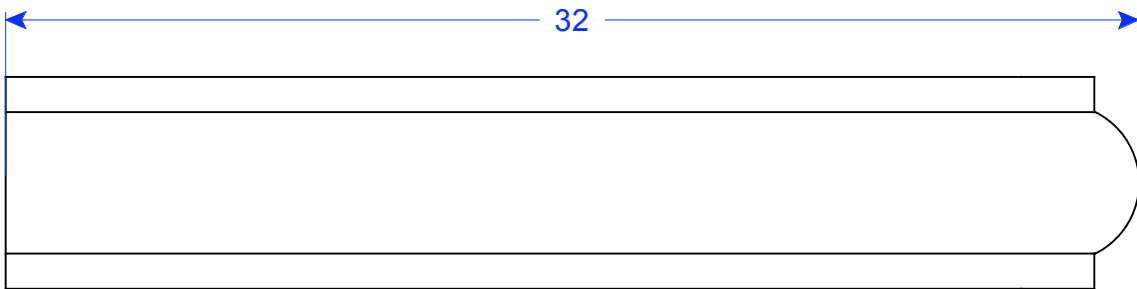

Seawright Custom Precast Trim Moldings • TM 32 Series

TM 32 STR 6"W x 32"L x 3"T

TM 32 TER 6"W x 32"L x 3"T

TM 32 STR R 13" 6"W x $26\frac{11}{16}$ "L x 3"T

10/22/14