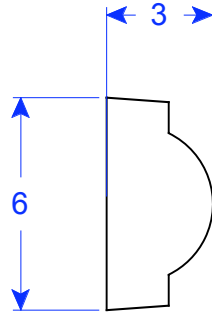

Seawright Custom Precast Trim Moldings • TM 32 Series

TM 32 STR 6"W x 32"L x 3"T

TM 32 TER 6"W x 32"L x 3"T

TM 32 STR R 13" 6"W x $26\frac{11}{16}$ "L x 3"T

10/22/14