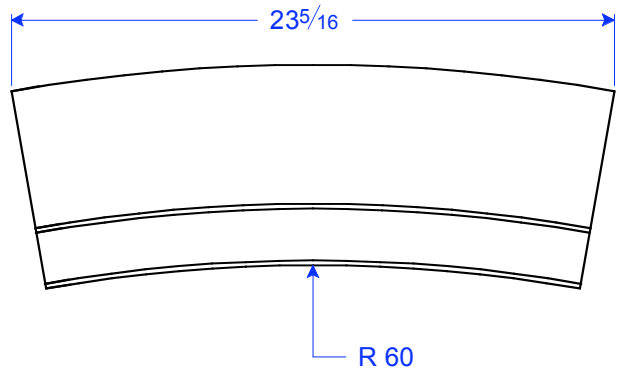

Seawright Custom Precast Trim Moldings • TM 33 Series

TM 33 STR	7 3/4"H x 23 3/4"L x 1 1/2"T
TM 33 STR L	7 3/4"H x 31 5/8"L x 1 1/2"T
TM 33 DR	7 3/4"H x 31 5/8"L x 1 1/2"T
TM 33 STR R 60	7 3/4"H x 23 5/16"L x 1 1/2"T