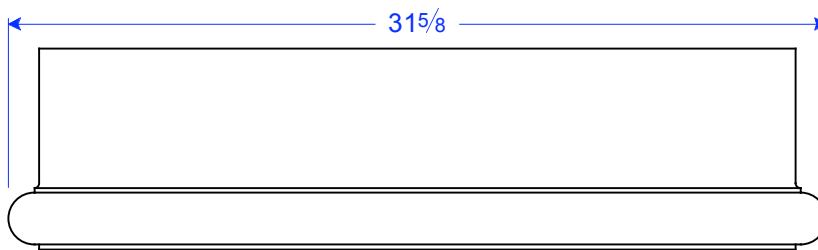

Seawright Custom Precast Trim Moldings • TM 33 Series

TM 33 STR	7 3/4"H x 23 3/4"L x 1 1/2"T
TM 33 STR L	7 3/4"H x 31 5/8"L x 1 1/2"T
TM 33 DR	7 3/4"H x 31 5/8"L x 1 1/2"T
TM 33 STR R 60	7 3/4"H x 23 5/16"L x 1 1/2"T