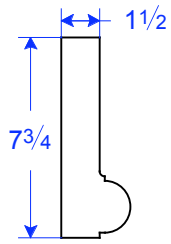

Seawright Custom Precast Trim Moldings • TM 33 Series

TM 33 STR	7 3/4"H x 23 3/4"L x 1 1/2"T
TM 33 STR L	7 3/4"H x 31 5/8"L x 1 1/2"T
TM 33 DR	7 3/4"H x 31 5/8"L x 1 1/2"T
TM 33 STR R 60	7 3/4"H x 23 5/16"L x 1 1/2"T